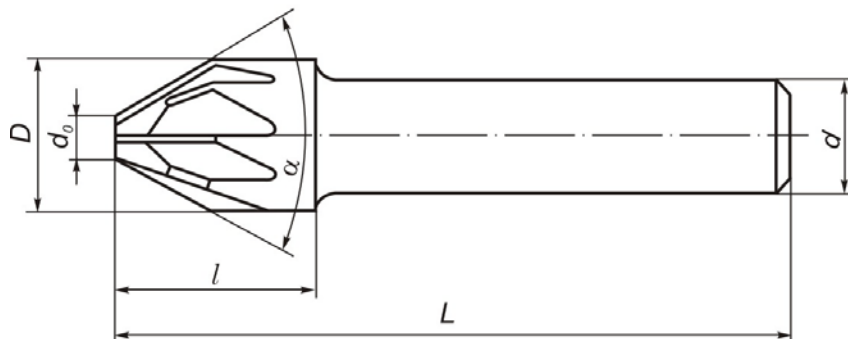

ЗЕНКОВКИ КОНИЧЕСКИЕ

GOST 14953-80 / DIN 334, 335, 347- A

Taper countersinks

Типы 5, 6, 7
(зенковки с цилиндрическим хвостовиком)

Тип 5 / DIN 334-A $\alpha = 60^\circ$
Тип 6 / DIN 335-A $\alpha = 90^\circ$
Тип 7 / DIN 347-A $\alpha = 120^\circ$

INDEX 2353-				D	d₀	d h9	L		l			
DIN 334-A	DIN 335-A	DIN 347-A	DIN 334-A				DIN 335-A DIN 347-A	DIN 334-A	DIN 335-A DIN 347-A			
-0101	●			8,0	1,6	8	48	—	16	—		
		-0107	●				-0114	●	—	44	—	12
-0102	●			10,0	2,0		50	—	18	—		
		-0108	●				-0115	●	—	46	—	14
-0103	●			12,5	2,5		52	—	20	—		
		-0109	●				-0116	●	—	48	—	16
-0104	●			16,0	3,2	10	60	—	24	—		
		-0111	●				-0117	●	—	56	—	20
-0105	●			20,0	4,0		64	—	28	—		
		-0112	●				-0118	●	—	60	—	24
-0106	●			25,0	7,0		69	—	33	—		
		-0113	●				-0119	●	—	65	—	29